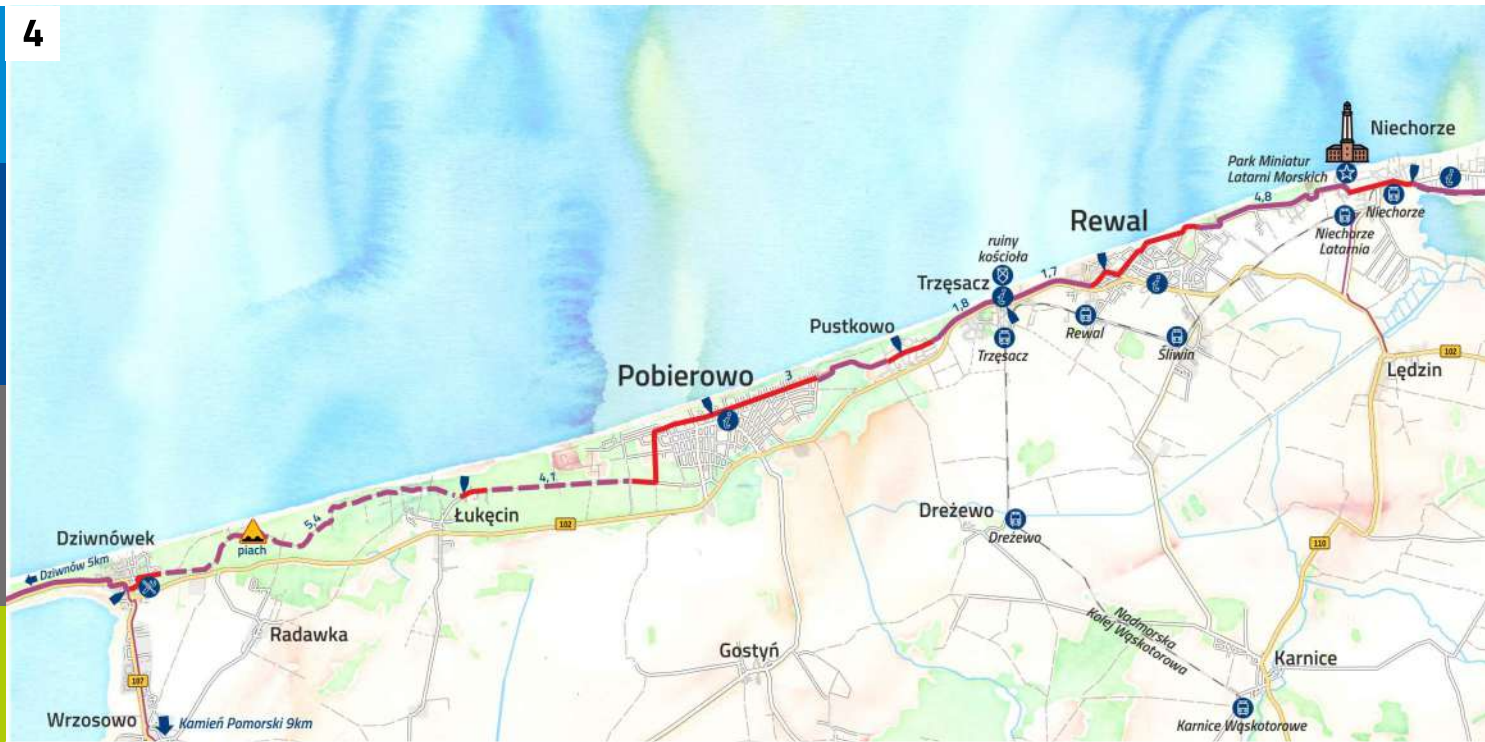

Velo Baltica Roadbook

rowery.wzp.pl

1

2

3

Map data by OpenStreetMap, under ODbL. Map tiles by Stamen Design, under CC BY 3.0. Lighthouse icons designed by Freepik from Flaticon.

rowery.wzp.pl

4

rowery.wzp.pl

10

11

12

rowery.wzp.pl

Map data by OpenStreetMap, under ODbL. Map tiles by Stamen Design, under CC BY 3.0. Lighthouse icons designed by Freepik from Flaticon.

wydzielone drogi rowerowe lub drogi o ograniczonym ruchu pojazdów
separated bicycle paths or roads with limited traffic / Abgegrenzte Radwege oder Straßen mit beschränktem Verkehr

drogi publiczne, jazda w ruchu ogólnym
public roads, general traffic / Öffentliche Straßen, Fahrt im allgemeinen Verkehr

- asfalt/kostka betonowa** / asphalt/concrete paving / Asphalt/Betonpflaster
- nawierzchnia z kruszywa/gruntowa/płyty betonowe**
compacted surface/ground/concrete plates / Kieswege/unbefestigte Wege/Betonplatten
- droga o dużym natężeniu ruchu** / a road with heavy traffic / Strecke mit starkem Verkehrsaufkommen

odległości w kilometrach / distance in kilometers / Distanzen in Kilometern

- atrakcja turystyczna** / tourist attraction / Sehenswürdigkeit
- punkt widokowy** / observation point / Aussichtspunkt
- informacja turystyczna** / tourist information point / Touristeninformation
- sklep i serwis rowerowy** / shop and bicycle service / Fahrradgeschäft-reparaturwerkstatt
- przeprawa promowa** / ferry crossing / Fährüberfahrt
- przystanek kolejowy** / train station / Bahnhof
- pomnik przyrody** / natural monument / Naturdenkmal
- miejsce odpoczynku** / resting place / Erholungsort
- zabytek** / monument / Baudenkmal
- utrudnienia na trasie** / obstructions on the route / Hindernisse auf der Strecke