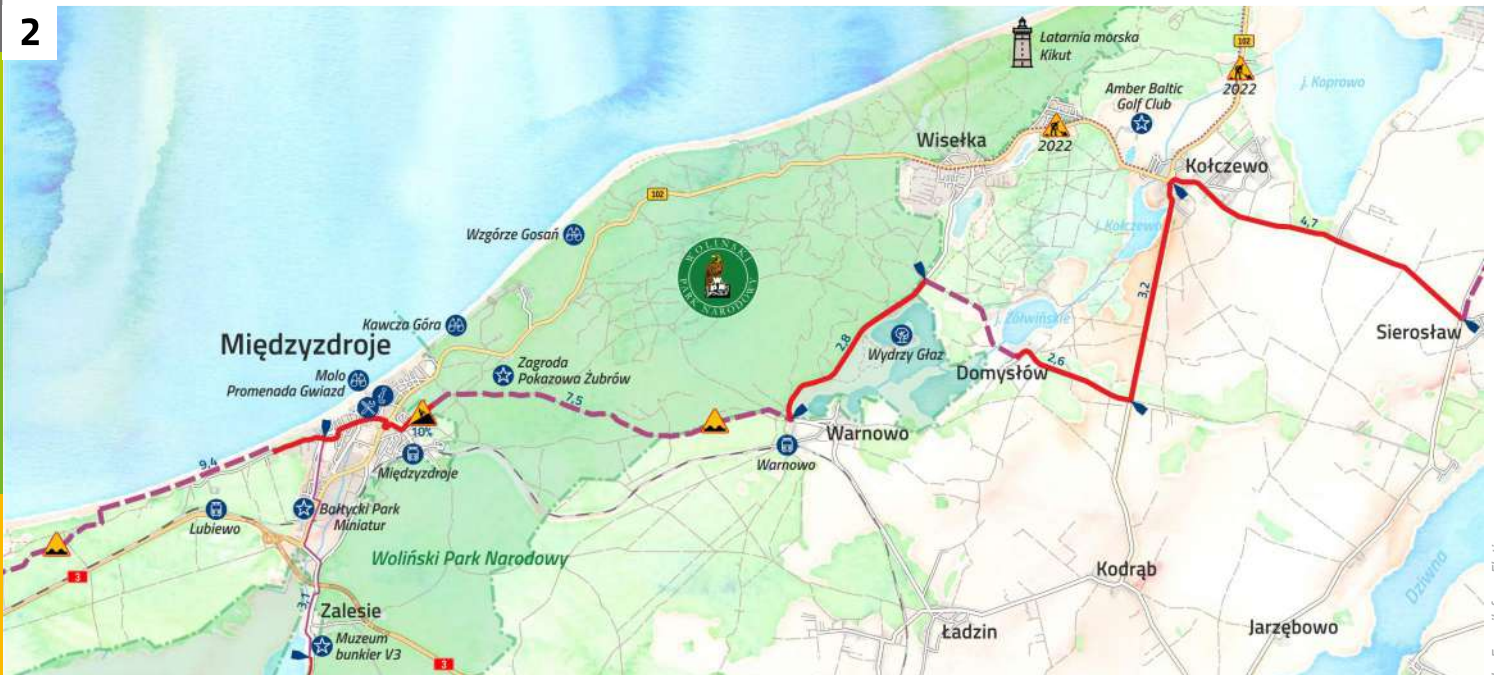

Velo Baltica Roadbook

rowery.wzp.pl

1

2

3

Map data by OpenStreetMap, under ODbL. Map tiles by Stamen Design, under CC BY 3.0. Lighthouse icons designed by Freepik from Flaticon.

rowery.wzp.pl

4

drogi publiczne, jazda w ruchu ogólnym
public roads, general traffic / Öffentliche Straßen, Fahrt im allgemeinen Verkehr

- asfalt/kostka betonowa** / asphalt/concrete paving / Asphalt/Betonpflaster
- nawierzchnia z kruszywa/gruntowa/płyty betonowe**
compacted surface/ground/concrete plates / Kieswege/unbefestigte Wege/Betonplatten
- droga o dużym natężeniu ruchu** / a road with heavy traffic / Strecke mit starkem Verkehrsaufkommen

odległości w kilometrach / distance in kilometers / Distanzen in Kilometern

- atrakcja turystyczna** / tourist attraction / Sehenswürdigkeit
- punkt widokowy** / observation point / Aussichtspunkt
- informacja turystyczna** / tourist information point / Touristeninformation
- sklep i serwis rowerowy** / shop and bicycle service / Fahrradgeschäft-reparaturwerkstatt
- przeprawa promowa** / ferry crossing / Fährüberfahrt
- przystanek kolejowy** / train station / Bahnhof
- pomnik przyrody** / natural monument / Naturdenkmal
- miejsce odpoczynku** / resting place / Erholungsort
- zabytek** / monument / Baudenkmal
- utrudnienia na trasie** / obstructions on the route / Hindernisse auf der Strecke