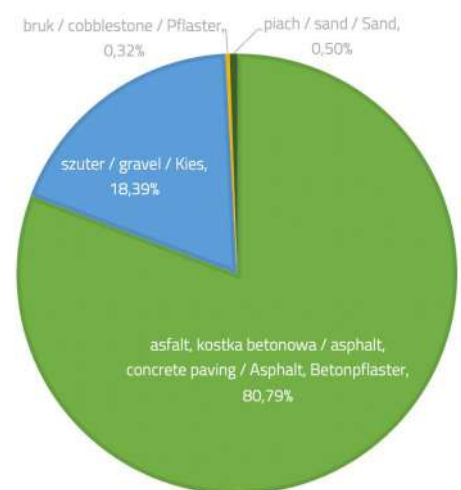

- **asfalt/kostka betonowa** / asphalt/concrete paving / Asphalt/Betonpflaster
- **nawierzchnia z kruszywa/gruntowa/płyty betonowe**
  compacted surface/ground/concrete plates / Kieswege/unbefestigte Wege/Betonplatten
- **droga o dużym natężeniu ruchu** / a road with heavy traffic / Strecke mit starkem Verkehrsaufkommen

inne szlaki rowerowe i drogi rowerowe
other bicycle routes and bicycle paths / Andere Radrouten und Radwege

- **asfalt/kostka betonowa** / asphalt/concrete paving / Asphalt/Betonpflaster
- **nawierzchnia z kruszywa/gruntowa/płyty betonowe**
  compacted surface/ground/concrete plates / Kieswege/unbefestigte Wege/Betonplatten

odległości w kilometrach / distance in kilometers / Distanzen in Kilometern

- **atrakcja turystyczna** / tourist attraction / Sehenswürdigkeit
- **punkt widokowy** / observation point / Aussichtspunkt
- **informacja turystyczna** / tourist information point / Touristeninformation
- **sklep i serwis rowerowy** / shop and bicycle service / Fahrradgeschäft-reparaturwerkstatt
- **przeprawa promowa** / ferry crossing / Fährüberfahrt
- **przystanek kolejowy** / train station / Bahnhof
- **pomnik przyrody** / natural monument / Naturdenkmal
- **miejsce odpoczynku** / resting place / Erholungsort
- **zabytek** / monument / Baudenkmal
- **utrudnienia na trasie** / obstructions on the route / Hindernisse auf der Strecke

Map data by OpenStreetMap, under ODbL. Map tiles by Stamen Design, under CC BY 3.0. Lighthouse icons designed by Freepik from Flaticon.