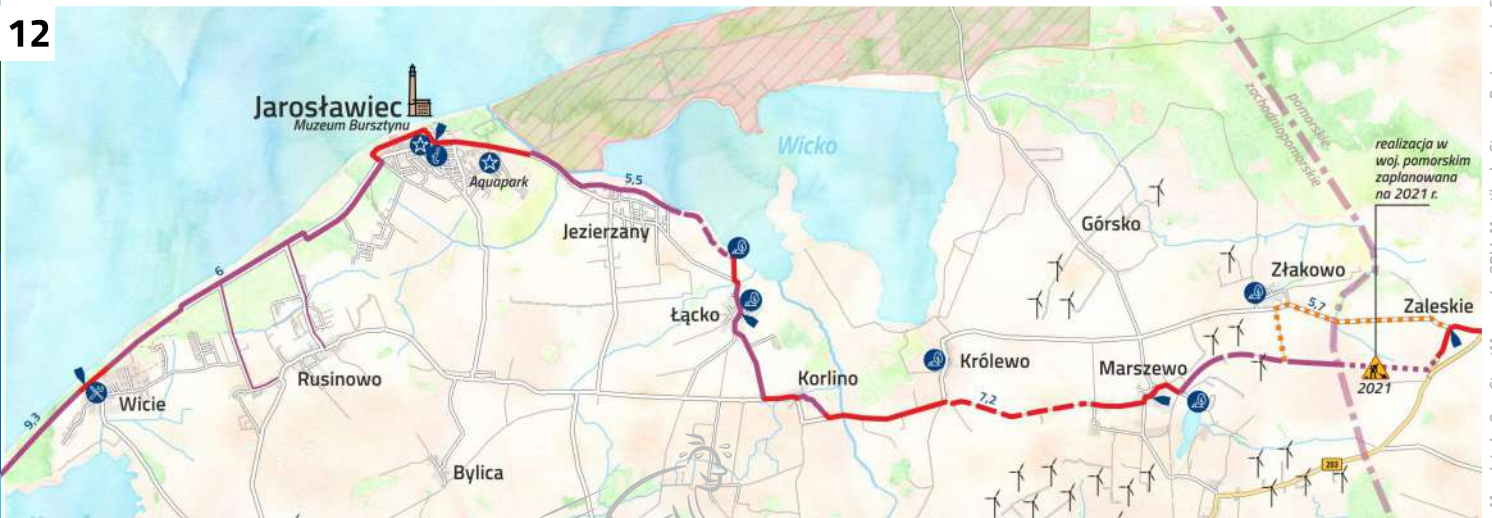

rowery.wzp.pl

10

11

12

rowery.wzp.pl

Map data by OpenStreetMap, under ODbL. Map tiles by Stamen Design, under CC BY 3.0. Lighthouse icons designed by Freepik from Flaticon.

wydzielone drogi rowerowe lub drogi o ograniczonym ruchu pojazdów
separated bicycle paths or roads with limited traffic / Abgegrenzte Radwege oder Straßen mit beschränktem Verkehr