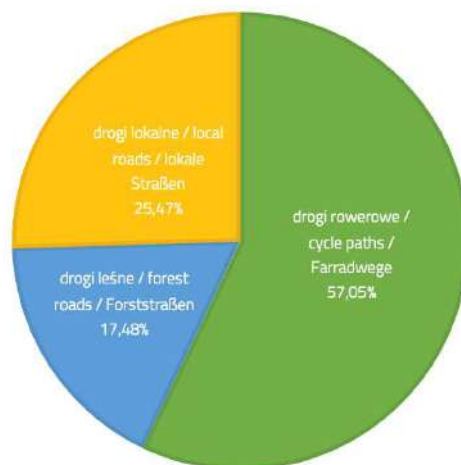

- **asfalt/kostka betonowa** / asphalt/concrete paving / Asphalt/Betonpflaster
- **nawierzchnia z kruszywa/gruntowa/płyty betonowe**
  compacted surface/ground/concrete plates / Kieswege/unbefestigte Wege/Betonplatten
- **droga o dużym natężeniu ruchu** / a road with heavy traffic / Strecke mit starkem Verkehrsaufkommen

inne szlaki rowerowe i drogi rowerowe
other bicycle routes and bicycle paths / Andere Radrouten und Radwege

- **asfalt/kostka betonowa** / asphalt/concrete paving / Asphalt/Betonpflaster
- **nawierzchnia z kruszywa/gruntowa/płyty betonowe**
  compacted surface/ground/concrete plates / Kieswege/unbefestigte Wege/Betonplatten

odległości w kilometrach / distance in kilometers / Distanzen in Kilometern

- **atrakcja turystyczna** / tourist attraction / Sehenswürdigkeit
- **punkt widokowy** / observation point / Aussichtspunkt
- **informacja turystyczna** / tourist information point / Touristeninformation
- **sklep i serwis rowerowy** / shop and bicycle service / Fahrradgeschäft-reparaturwerkstatt
- **przeprawa promowa** / ferry crossing / Fährüberfahrt
- **przystanek kolejowy** / train station / Bahnhof
- **pomnik przyrody** / natural monument / Naturdenkmal
- **miejsce odpoczynku** / resting place / Erholungsort
- **zabytek** / monument / Baudenkmal
- **utrudnienia na trasie** / obstructions on the route / Hindernisse auf der Strecke

Map data by OpenStreetMap, under ODbL. Map tiles by Stamen Design, under CC BY 3.0. Lighthouse icons designed by Freepik from Flaticon.