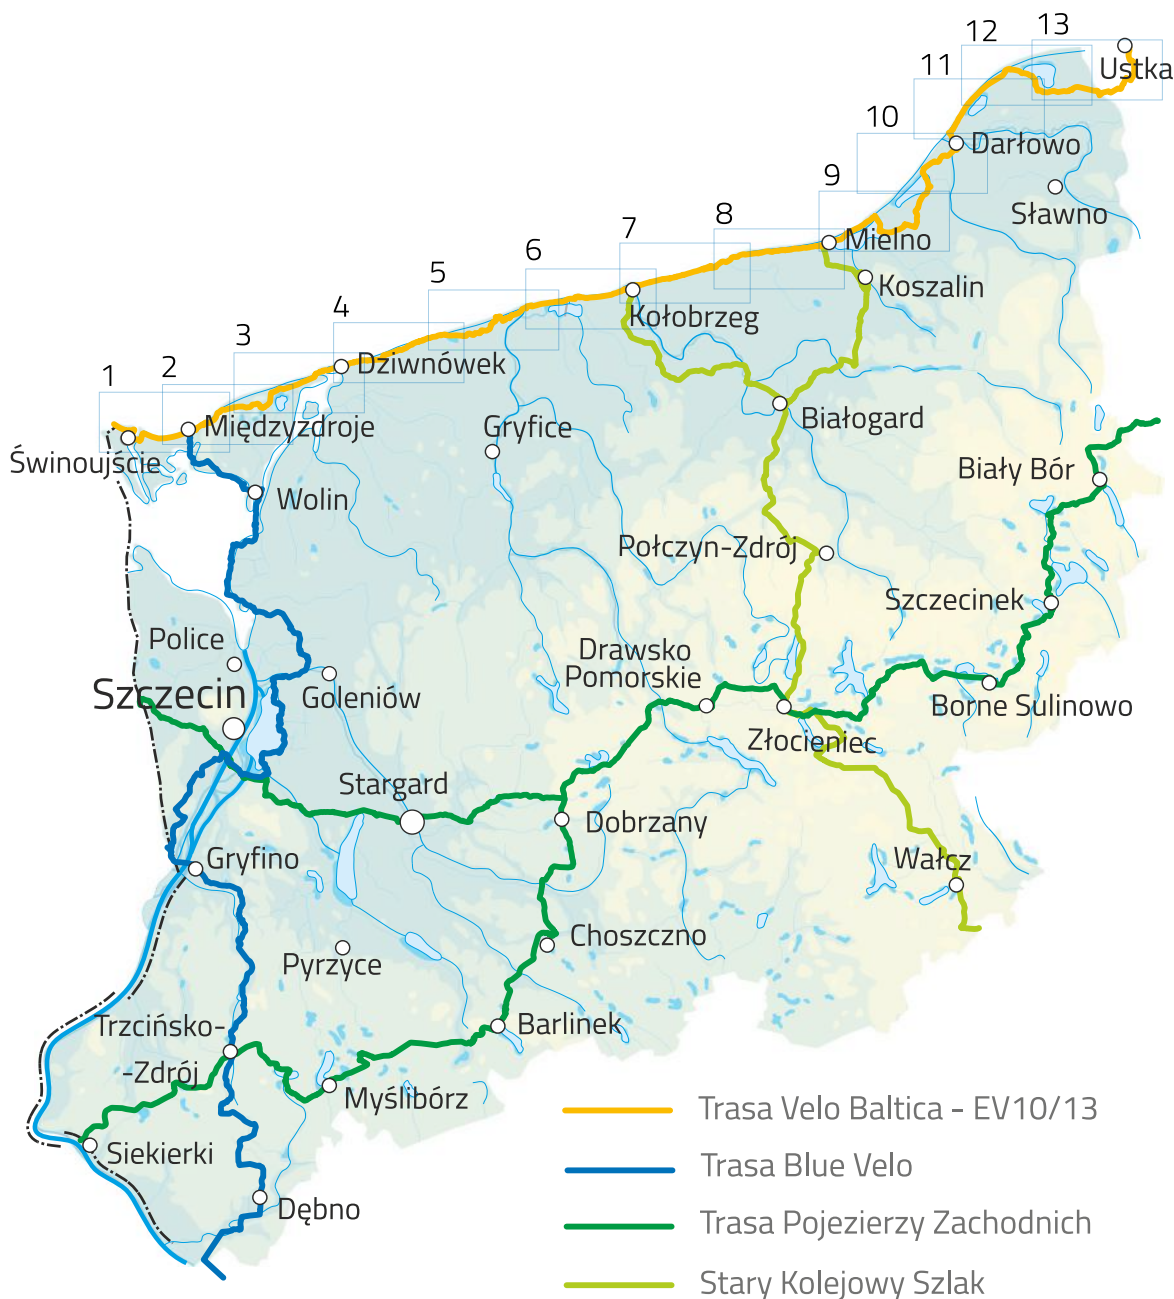

Velo Baltica Roadbook

rowery.wzp.pl